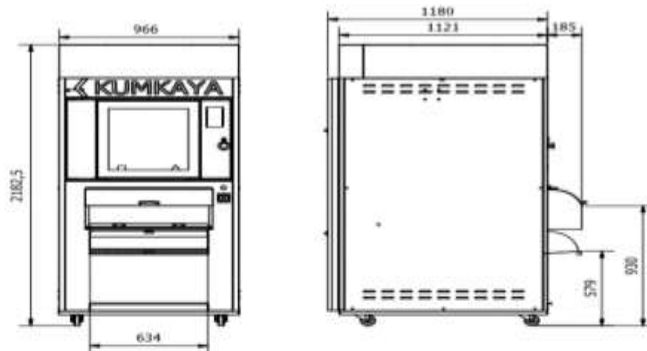

YP 150

Описание

Электрическая печь.

Простая загрузка со встроенным загрузчиком

Горизонтальное выпекание за короткое время с

вращающейся пекарной камерой без
необходимости подноса

Панель управления PLC

Видимый дисплей для контроля выпечки.

Легко перемещать с помощью колесиков

Корпус и пекарная камера из нержавеющей стали

Технические характеристики

Ширина x Длина x Высота 970 x 1181 x 2050 мм

Высота выхода продукта 186 мм

Вес 350 кг

Тип электричества 380 V 50 hz N+PE 3 фазы

Мощность сети 8,5 kw

Ширина ленты 620 мм

Наименование	Цена (тг)*
YP 150	Цену уточняйте

*цена указана на 04.06.2020г. без доставки и таможенной очистки