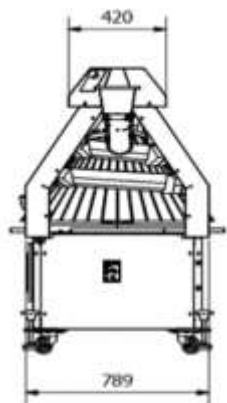

CM 3000S

Технические характеристики

Габариты: Ширина x Длина x Высота 921 x 947 x 1484 мм
Тип электричества 380 V 50 Hz N+PE 3 Faz
Потребляемая мощность (кВт) 1,1
Высота заготовки на выходе (мм) 930
Масса машины (кг) 250
Масса заготовки (гр.) 50-250
Производительность (шт/час) 4000

Наименование	Цена (тг)*

CM 3000S	1 262 800 тг

Опции:	Цена (тг)*

Конус с тефлоновым покрытием	135 300 тг
Трек с тефлоновым покрытием	90 200 тг

*цена указана на 04.06.2020г. без доставки и таможенной очистки