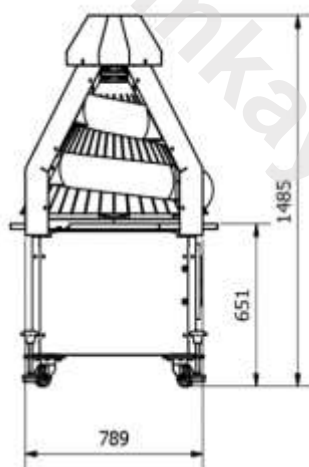

*цена указана на 04.06.2020г. без доставки и таможенной очистки