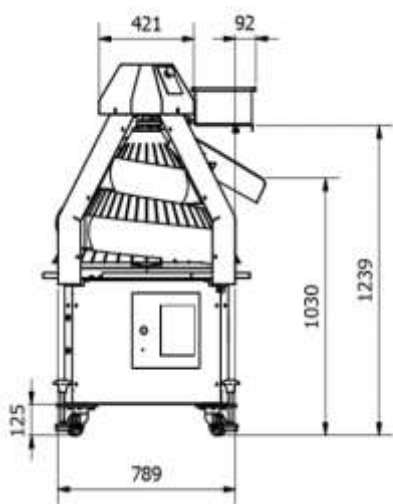

*цена указана на 04.06.2020г. без доставки и таможенной очистки