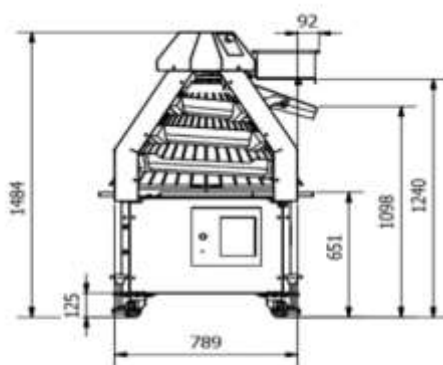

CM 3000S

Технические характеристики

Габариты: Ширина x Длина x Высота 921 x 947 x 1484 мм
Тип электричества 380 V 50 Hz N+PE 3 Faz
Потребляемая мощность (кВт) 1,1
Высота заготовки на выходе (мм) 930
Масса машины (кг) 250
Масса заготовки (гр.) 50-250
Производительность (шт/час) 4000

Наименование	Цена (тг)*

CM 3000S	1 262 800 тг

Опции:	Цена (тг)*

Конус с тефлоновым покрытием	135 300 тг
Трек с тефлоновым покрытием	90 200 тг

*цена указана на 04.06.2020г. без доставки и таможенной очистки