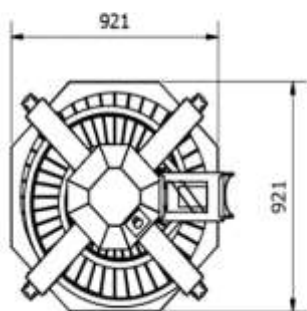

Технические характеристики

Габариты: длина x ширина x высота (мм) 1484x921x921
Тип электричества 380 V 50 Hz N+PE 3 Faz
Потребляемая мощность (кВт) 2,7
Высота заготовки на выходе (мм) 850
Масса машины (кг) 250
Масса заготовки (гр.) 50-250
Производительность (шт/час) 4000

Наименование	Цена (тг)*
СМ 3000	1 217 700 тг
Опции:	
Конус с тефлоновым покрытием	135 300 тг
Трек с тефлоновым покрытием	90 200 тг