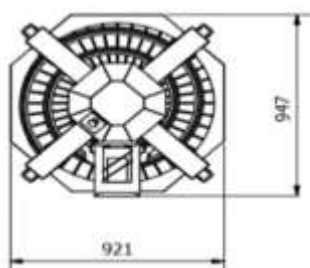

CM 3000S

Технические характеристики

Габариты: Ширина x Длина x Высота 921 x 947 x 1484 мм
Тип электричества 380 V 50 Hz N+PE 3 Faz
Потребляемая мощность (кВт) 1,1
Высота заготовки на выходе (мм) 930
Масса машины (кг) 250
Масса заготовки (гр.) 50-250
Производительность (шт/час) 4000

Наименование	Цена (тг)*

CM 3000S	1 262 800 тг

Опции:	Цена (тг)*

Конус с тефлоновым покрытием	135 300 тг
Трек с тефлоновым покрытием	90 200 тг

*цена указана на 04.06.2020г. без доставки и таможенной очистки